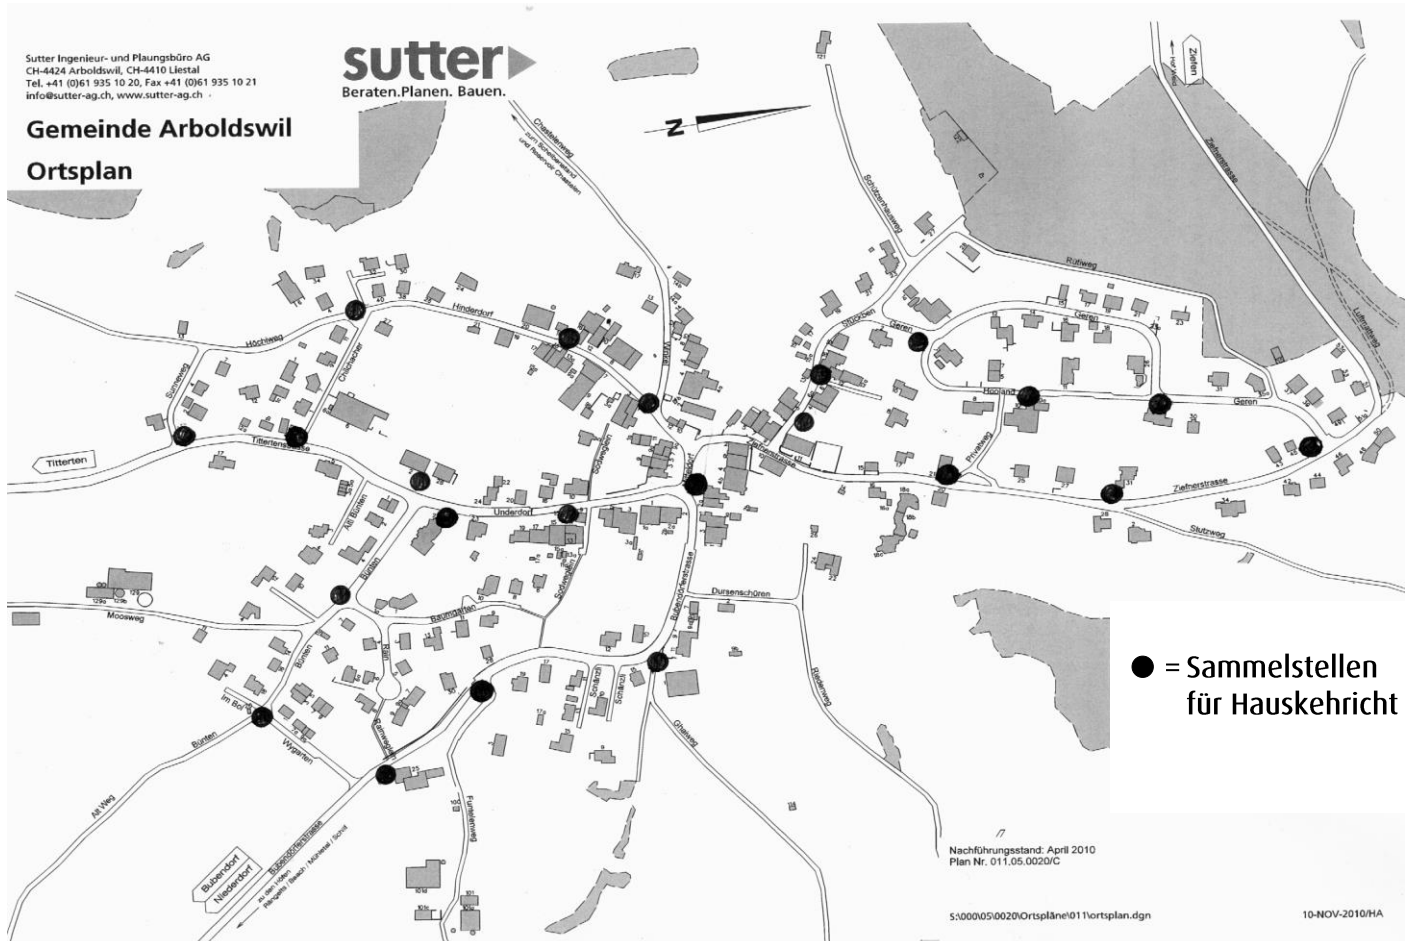

Hauskehricht

Die Vignetten und die Kosten:

17 Liter	35 Liter	60 Liter	110 Liter	Sperrgut
1/2 Vignette	1 Vignette	2 Vignetten	3 Vignetten	3 Vignetten bis 15.0 Kg
CHF 1.40	CHF 2.80	CHF 5.60	CHF 8.40	CHF 8.40
bis 2.5 Kg	bis 5.0 Kg	bis 10.0 Kg	bis 15.0 Kg	Grösse max. 150x100x50 cm.

Container-Marken

800l-Container	CHF 57.00	(bis 120 Kg)
240l-Container	CHF 17.50	(bis 40 Kg)

Bitte beachten: Der Container darf nur mit Säcken, die mit Abfallvignetten versehen sind, gefüllt werden oder der Griff muss mit der Containervignette versehen sein.

Die Container dürfen nur so weit gefüllt werden, dass der Deckel geschlossen werden kann.

Abfall-Vignetten sowie Containermarken können im Dorfladen Arboldswil bezogen werden. Die Containermarken können zusätzlich auch während den Schalterstunden auf der Gemeindeverwaltung bezogen werden (Montag-Freitag, 09.00 - 11.30 Uhr; Dienstag, 18.30 - 19.30 Uhr).

Der nächste Bring- und Holtag findet 2027 in Titterten statt (2029 in Arboldswil).

Sammelstellen für den Hauskehricht