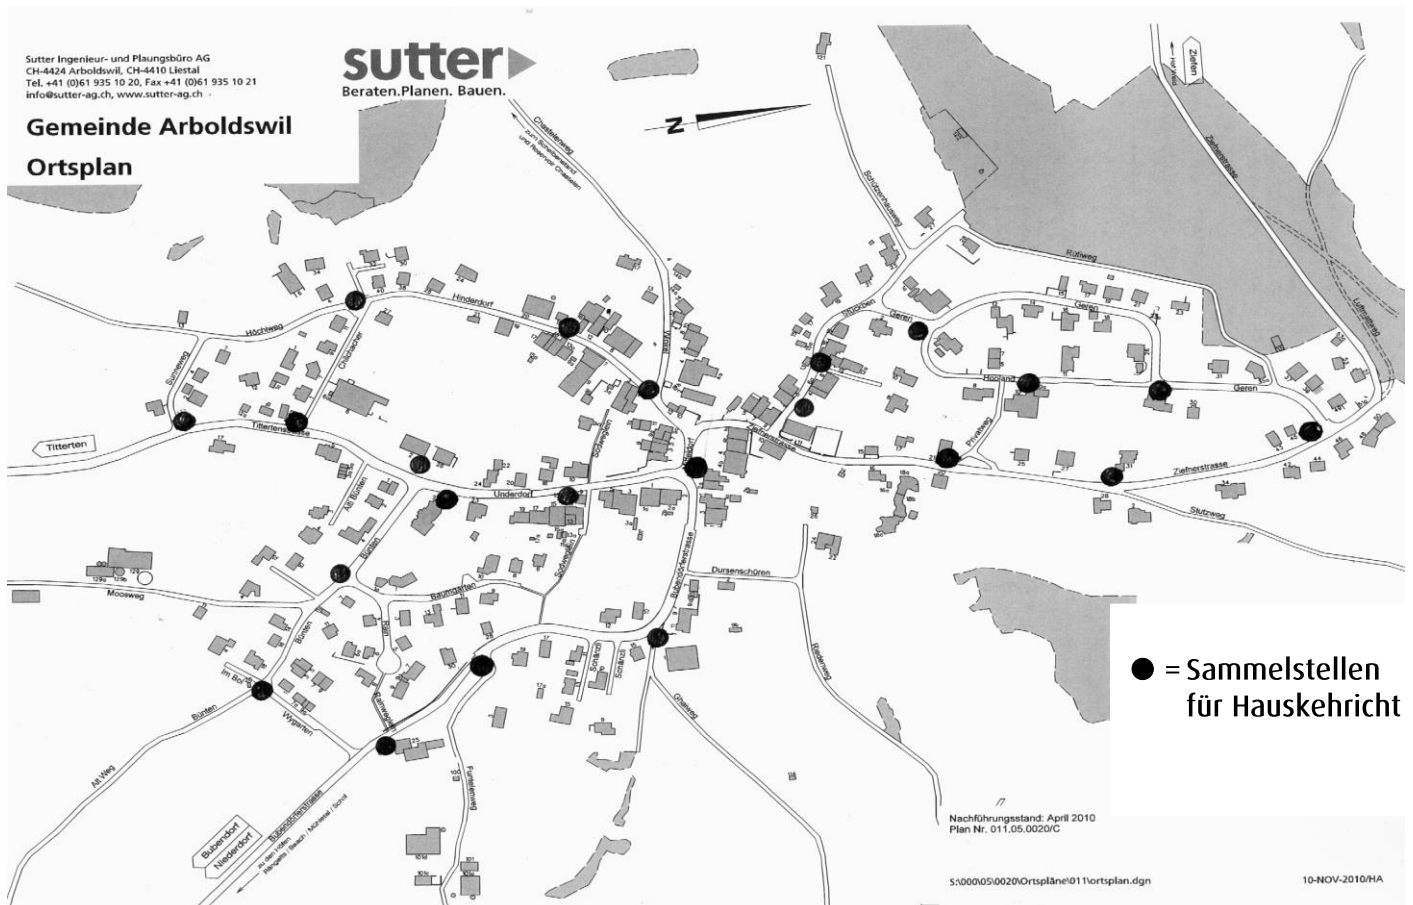

Hauskehricht

Die Vignetten und die Kosten:

17 Liter 1/2 Vignette Fr. 1.40 bis 2.5 Kg	35 Liter 1 Vignette Fr. 2.80 bis 5.0 Kg	60 Liter 2 Vignetten Fr. 5.60 bis 10.0 Kg	110 Liter 3 Vignetten Fr. 8.40 bis 15.0 Kg	Sperrgut 3 Vignetten bis 15.0 Kg Fr. 8.40 Grösse max. 150x100x50 cm.

Container-Marken

800l-Container Fr. 57.00 (bis 120 Kg)
240l-Container Fr. 17.50 (bis 40 Kg)

Der Container darf nur mit Säcken, die mit Abfallvignetten versehen sind, gefüllt werden **oder** der Griff muss mit der Containervignette versehen sein.

Die Container dürfen nur so weit gefüllt werden, dass der Deckel geschlossen werden kann.

Abfall-Vignetten sowie Containermarken können bei der folgenden Verkaufsstelle bezogen werden: **Dorfladen Arboldswil**.

Die Containermarken können auch während den Schalterstunden auf der Gemeindeverwaltung bezogen werden (Montag-Freitag, 09.00 - 11.30 Uhr; Dienstag, 18.30 - 19.30 Uhr).

Nächster Bring und Holtag findet 2023 in Titterten statt.

Sammelstellen für den Hauskehricht