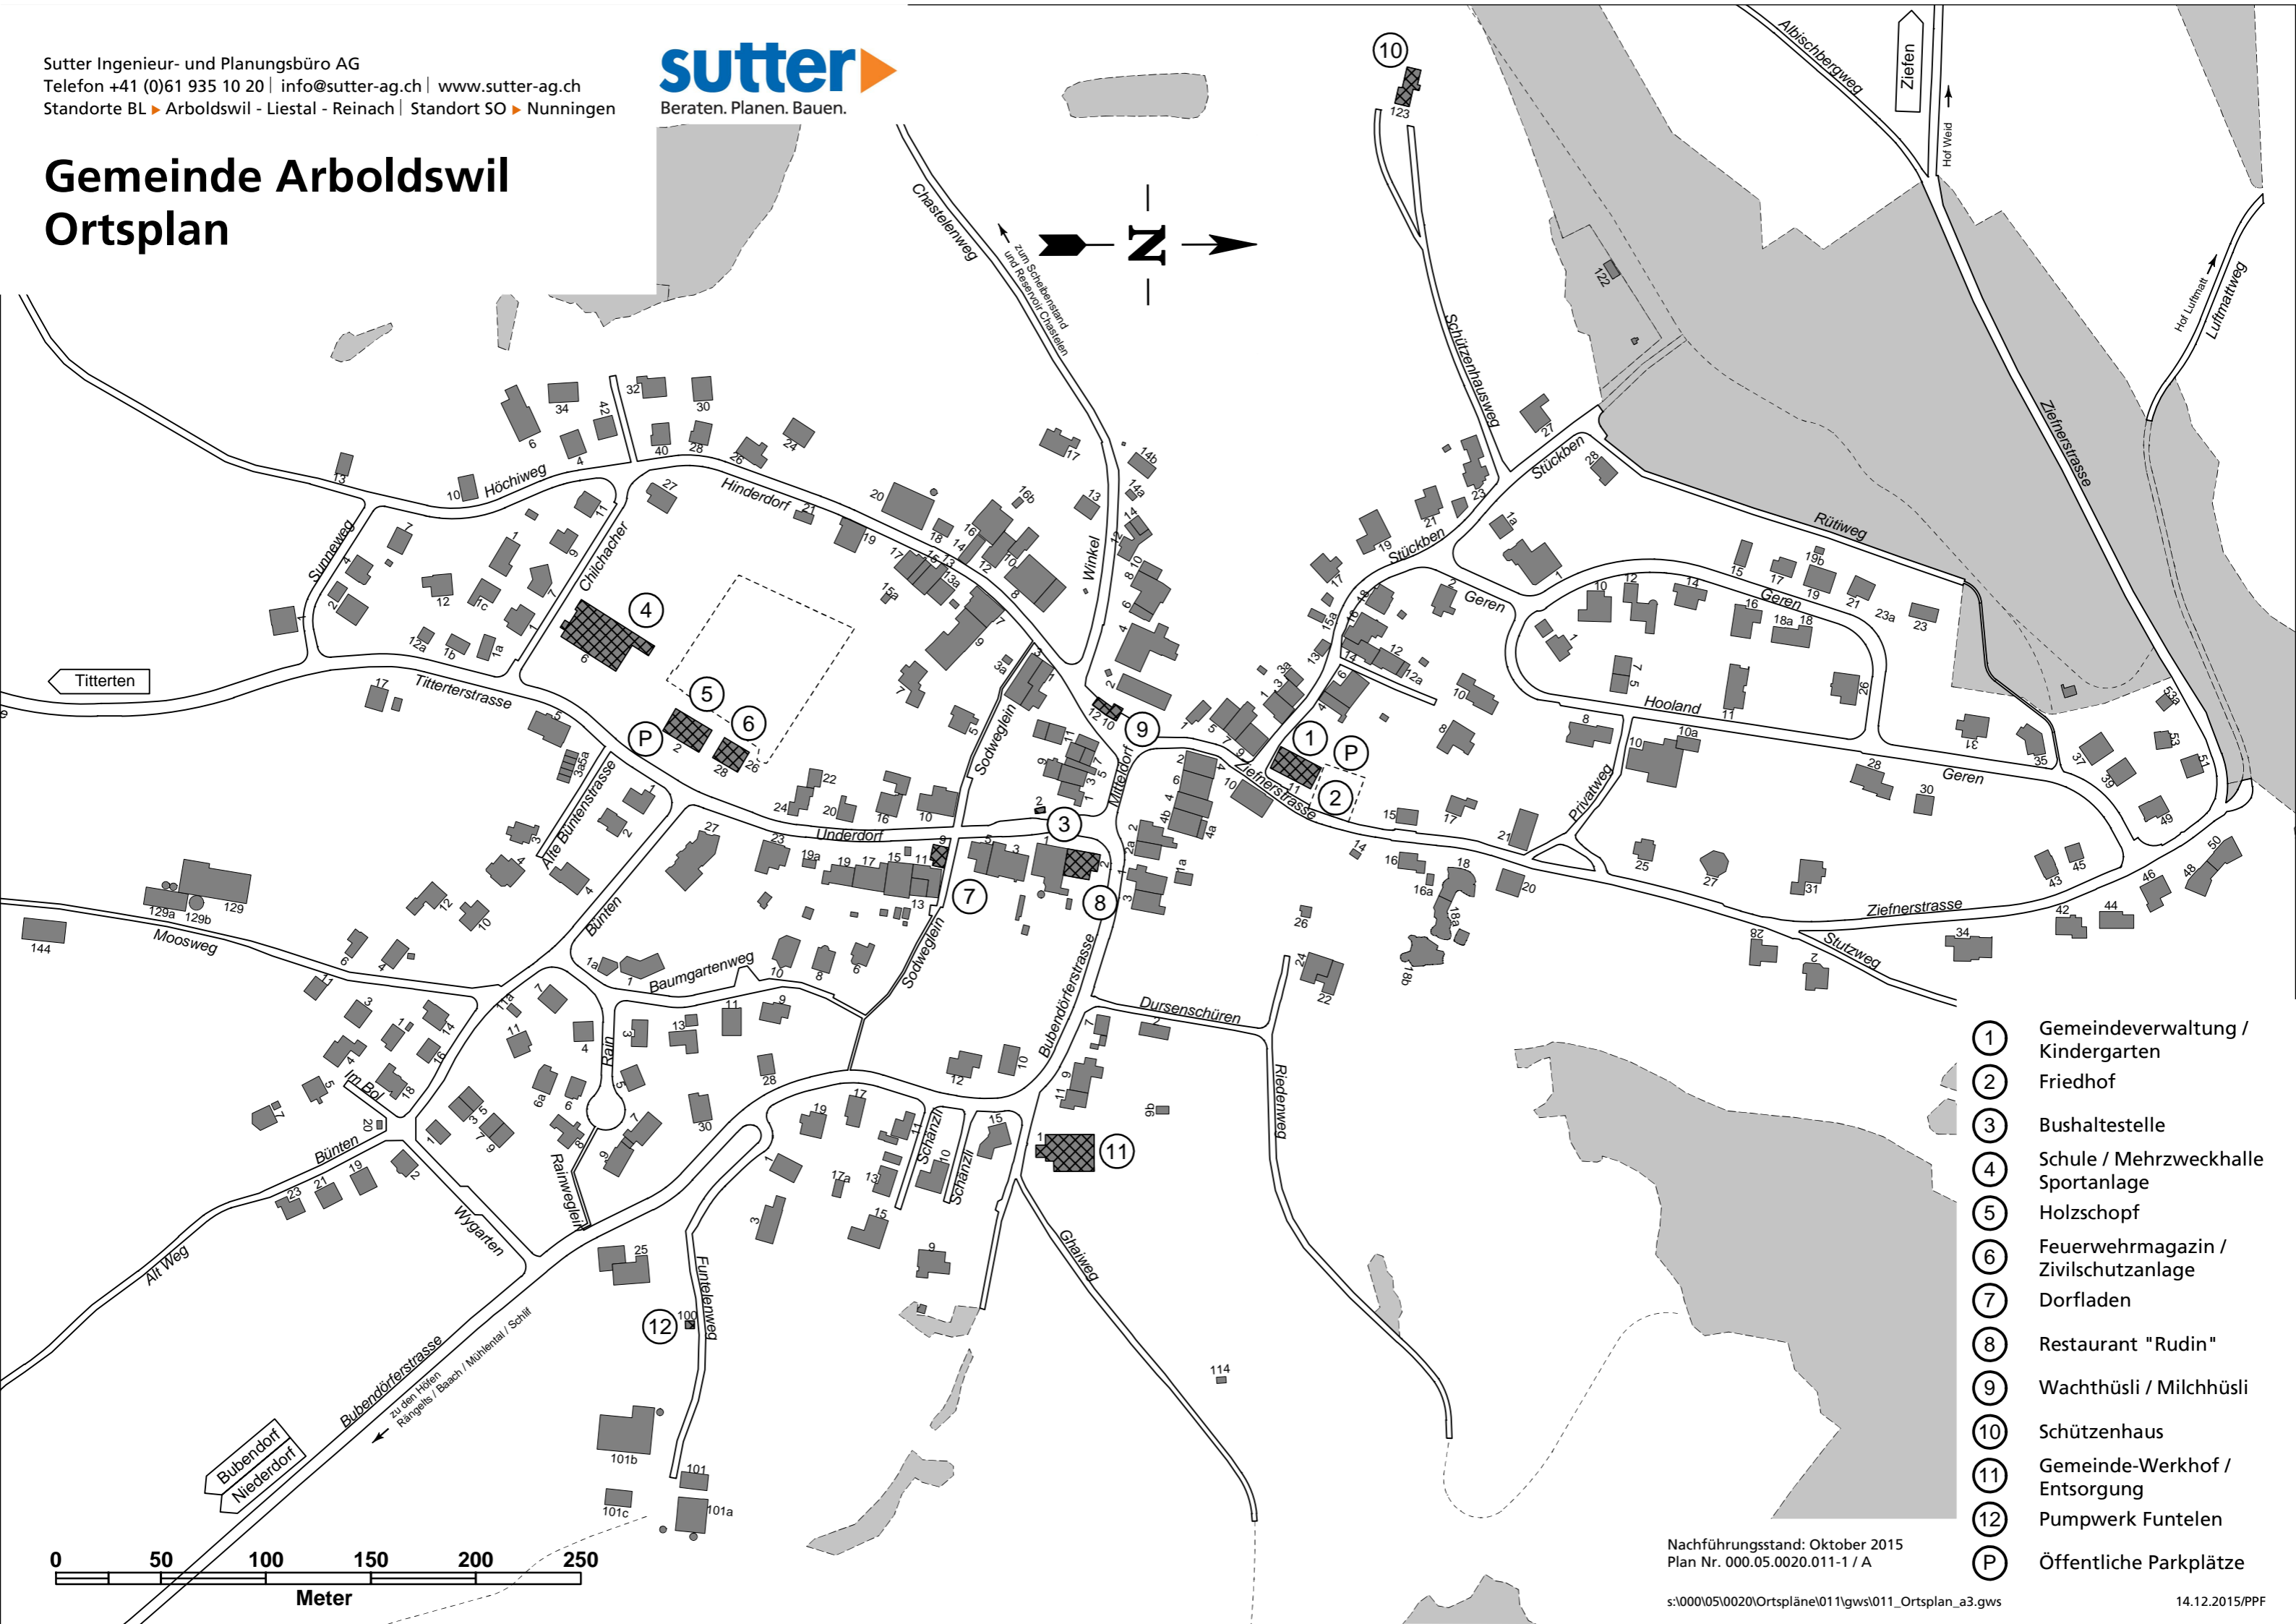

Gemeinde Arboldswil Ortsplan

- ① Gemeindeverwaltung / Kindergarten
- ② Friedhof
- ③ Bushaltestelle
- ④ Schule / Mehrzweckhalle
Sportanlage
- ⑤ Holzschopf
- ⑥ Feuerwehrmagazin /
Zivilschutzanlage
- ⑦ Dorfladen
- ⑧ Restaurant "Rudin"
- ⑨ Wachhüsli / Milchhüsli
- ⑩ Schützenhaus
- ⑪ Gemeinde-Werkhof /
Entsorgung
- ⑫ Pumpwerk Funtelen
- P Öffentliche Parkplätze

Nachführungsstand: Oktober 2015
 Plan Nr. 000.05.0020.011-1 / A