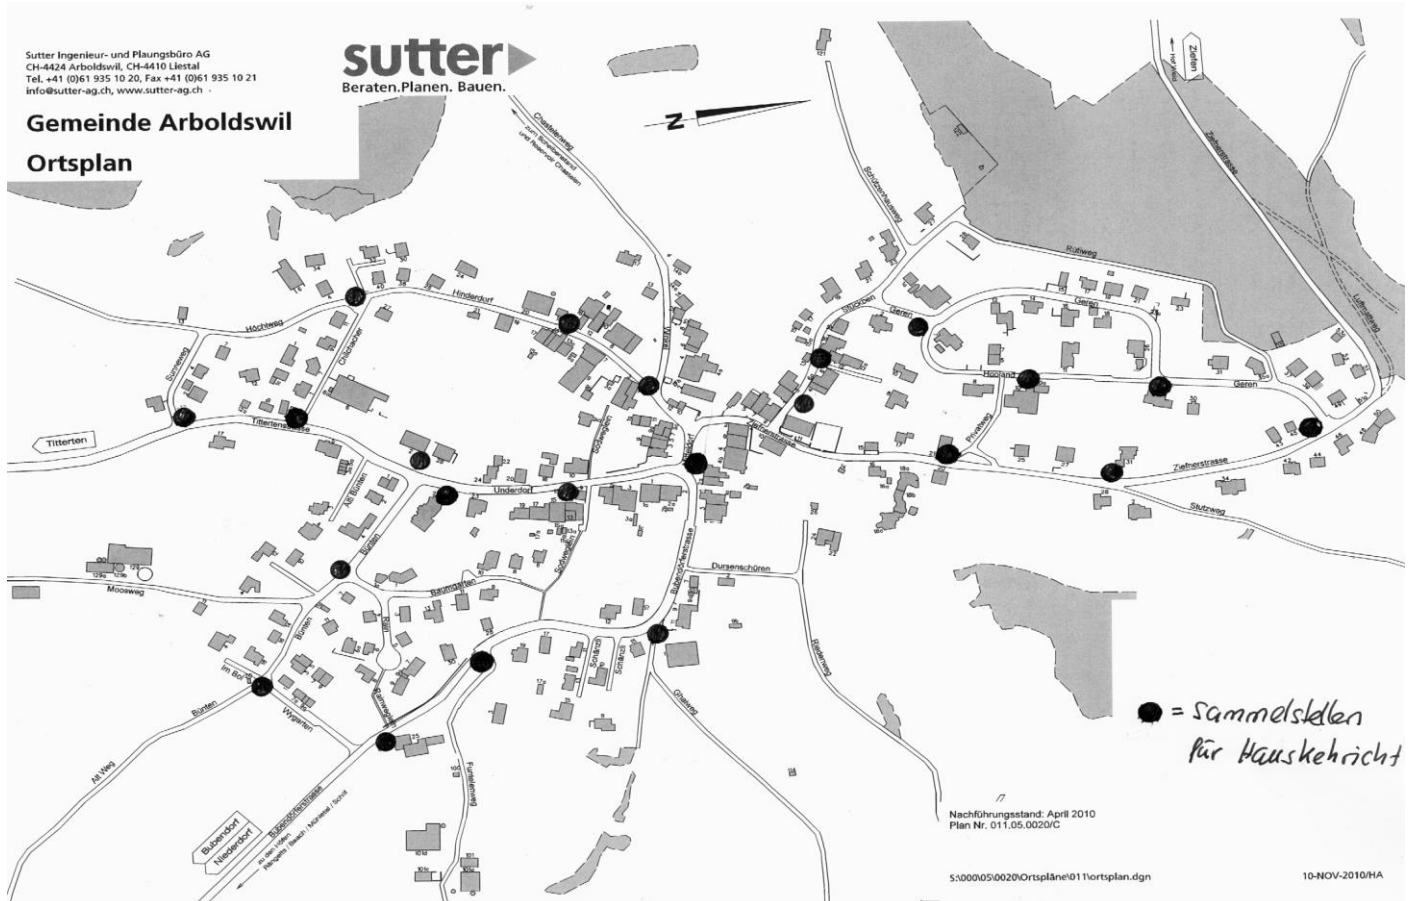

Die Vignetten und die Kosten:

17 Liter	35 Liter	60 Liter	110 Liter	Sperrgut
1/2 Vignette	1 Vignette	2 Vignetten	3 Vignetten	3 Vignetten bis 15.0 Kg
Fr. 1.40	Fr. 2.80	Fr. 5.60	Fr. 8.40	Fr. 8.40
bis 2.5 Kg	bis 5.0 Kg	bis 10.0 Kg	bis 15.0 Kg	Grösse max. 150x100x50 cm.

Container-Marken

800l-Container Fr. 57.00 (bis 120 Kg)
240l-Container Fr. 17.50 (bis 40 Kg)

Der Container darf nur mit Säcken, die mit Abfallvignetten versehen sind, gefüllt werden **oder** der Griff muss mit der Containervignette versehen sein.

Die Container dürfen nur so weit gefüllt werden, dass der Deckel geschlossen werden kann.

Abfall-Vignetten sowie Containermarken können bei der folgenden Verkaufsstelle bezogen werden:
Dorfladen Arboldswil

Die Containermarken können auch während den Schalterstunden auf der Gemeindeverwaltung bezogen werden (Dienstag, 16.00 - 18.00 Uhr; Donnerstag, 08.00 - 11.00 Uhr)

Nächster Bring- und Holtag: 2021 in Arboldswil

Sammelstellen für den Hauskehricht